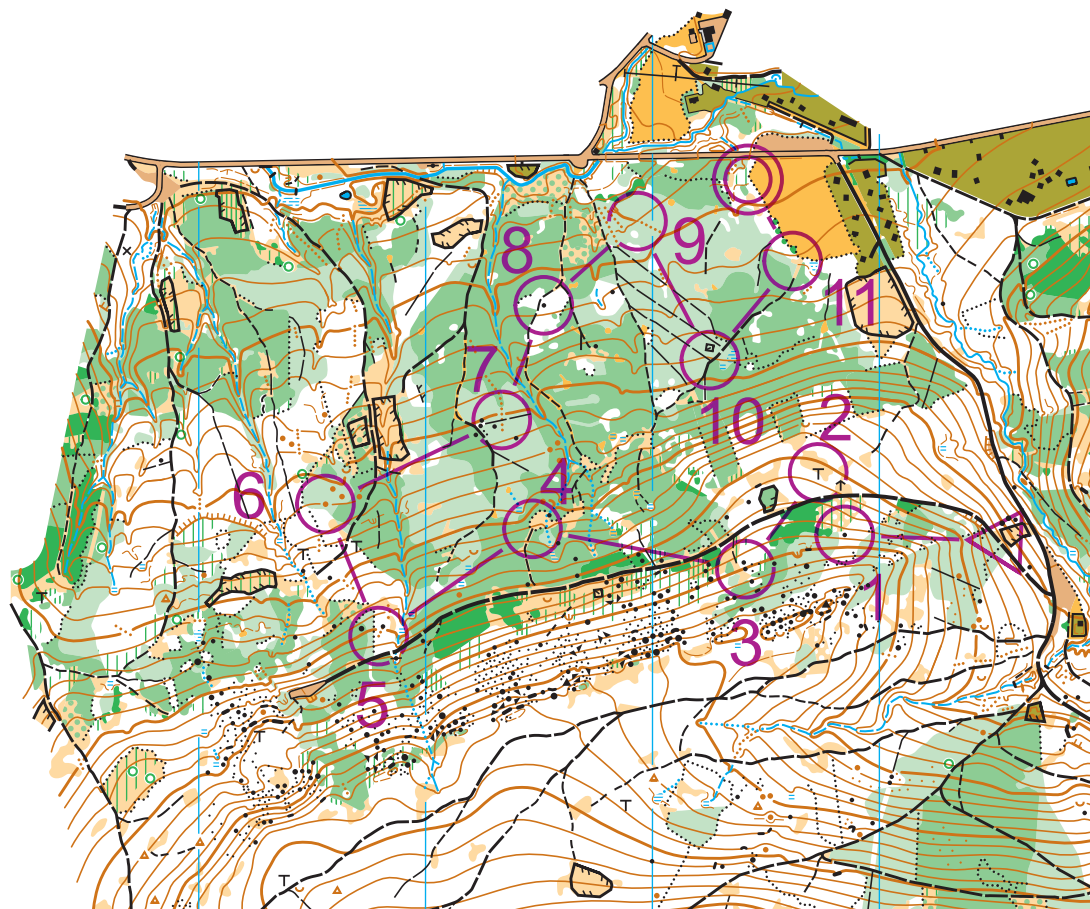

# ZADNÍ SKÁLY - 1 : 10 000, ekvidistance 5 m

DH12		2,3 km		
▷		↗		└
1	101	▲		○
2	102	└		
3	108	↕	▲	○
4	107	↘		↗
5	103	▨		✓
6	116	↙	●	○
7	118	▨	▨	×
8	105	▲		○
9	109	∧		↘
10	106	↘	▨	∩
11	100	○		○
◁		120 m		▷

žakovské soustředění SCD Valaško / Rusava / 24. - 25. 9. 2022 / MIDDLE