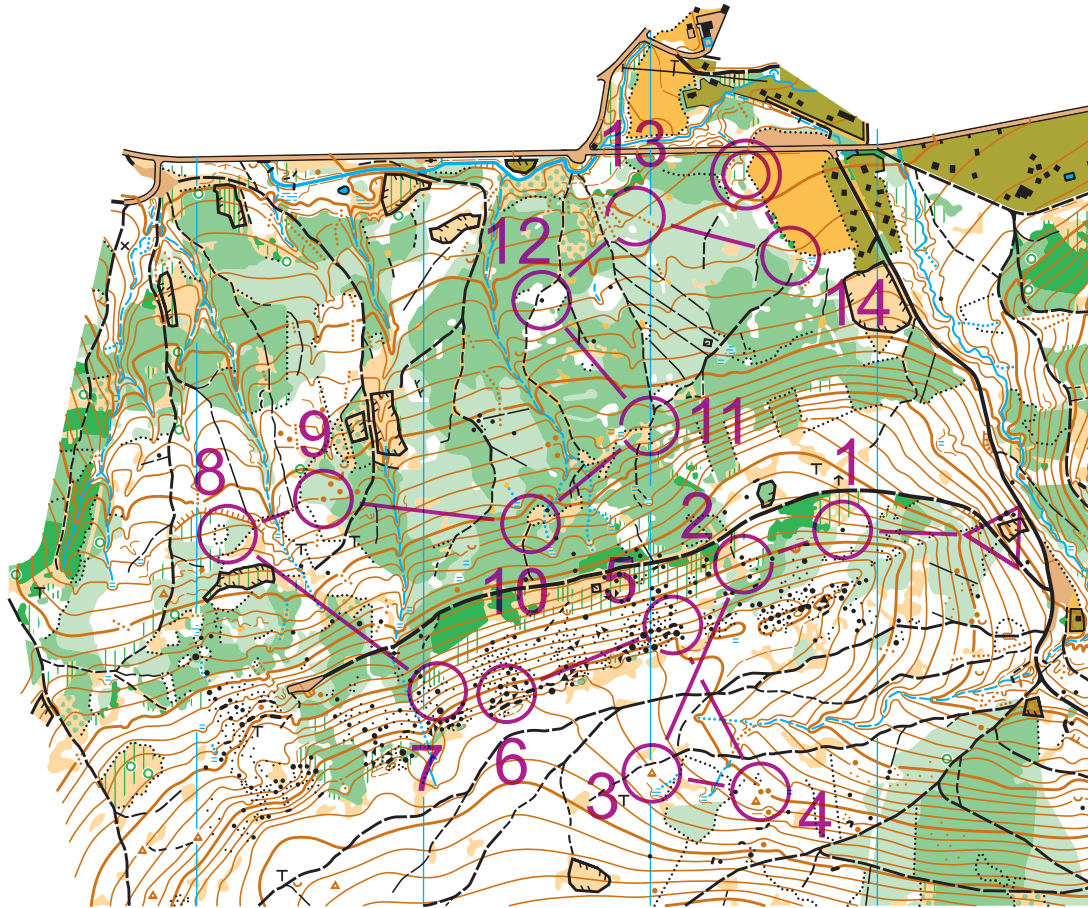

ZADNÍ SKÁLY - 1 : 10 000, ekvidistance 5 m

DH14		3,1 km		
▽		↗		└
1	101	▲		○
2	108	↕	▲	○
3	110	⊙		
4	111	←	●	○
5	112	↔	▬	└
6	113	↕	▲	○
7	114	↕	▲	○
8	115	↕	▲	○
9	116	↙	●	○
10	107	↘		↗
11	117	↘		✓
12	105	▲		○
13	109	∧		∨
14	100	⊙		○
○		120 m		⊙

žakovské soustředění SCD Valašsko / Rusava / 24. - 25. 9. 2022 / MIDDLE