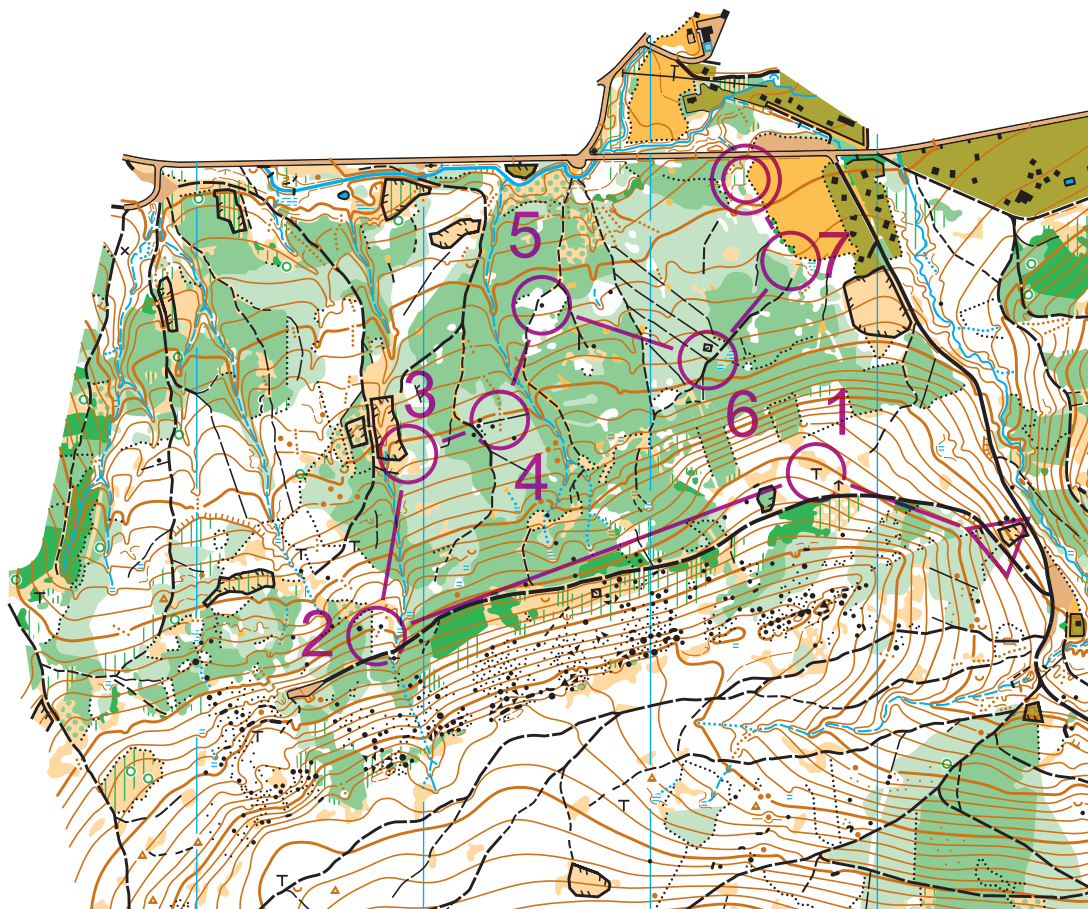

ZADNÍ SKÁLY - 1 : 10 000, ekvidistance 5 m

DH10		1,9 km		
▷		↗		└
1	102	└		
2	103	↖		✓
3	104	↗		>
4	118	↖	↗	×
5	105	▲		○
6	106	↘	↖	Y
7	100	○		○
○	120 m			⊙

žakovské soustředění SCD Valaško / Rusava / 24. - 25. 9. 2022 / MIDDLE